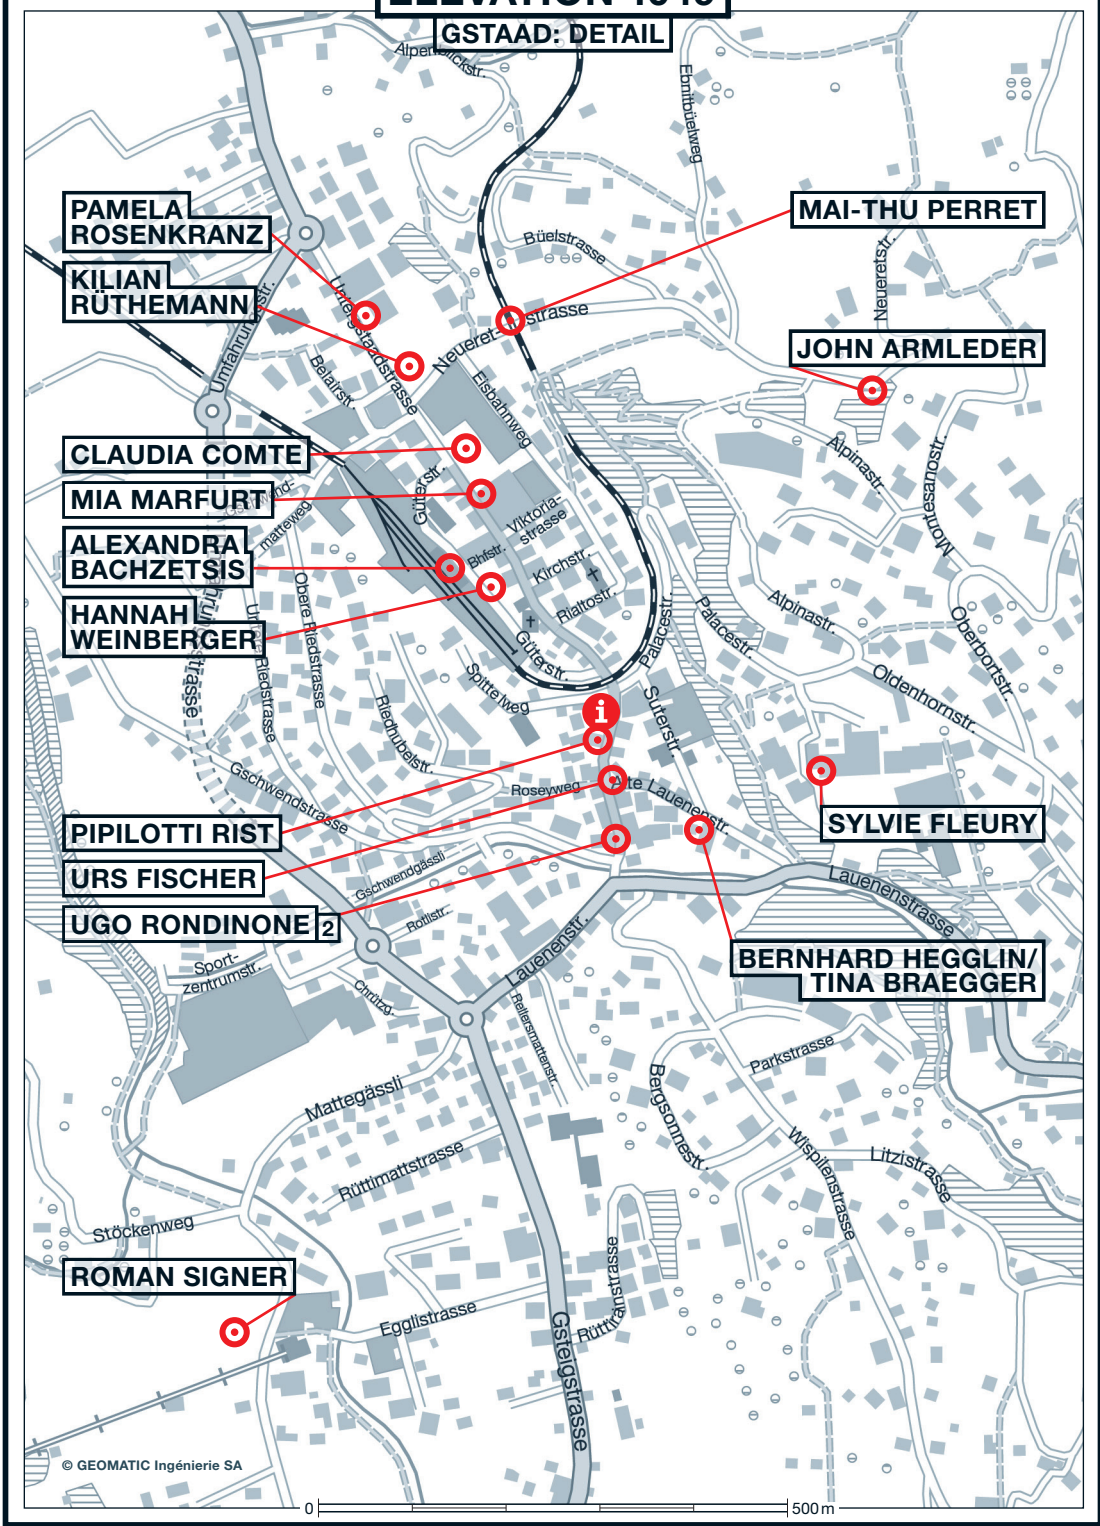

ELEVATION 1049

GSTAAD: DETAIL

**PAMELA
ROSENKRANZ**

**KILIAN
RÜTHEMANN**

CLAUDIA COMTE

MIA MARFURT

**ALEXANDRA
BACHZETSIS**

**HANNAH
WEINBERGER**

PIPILOTTI RIST

URS FISCHER

UGO RONDINONE 2

ROMAN SIGNER

MAI-THU PERRET

JOHN ARMLEDER

SYLVIE FLEURY

**BERNHARD HEGGLIN/
TINA BRAEGGER**