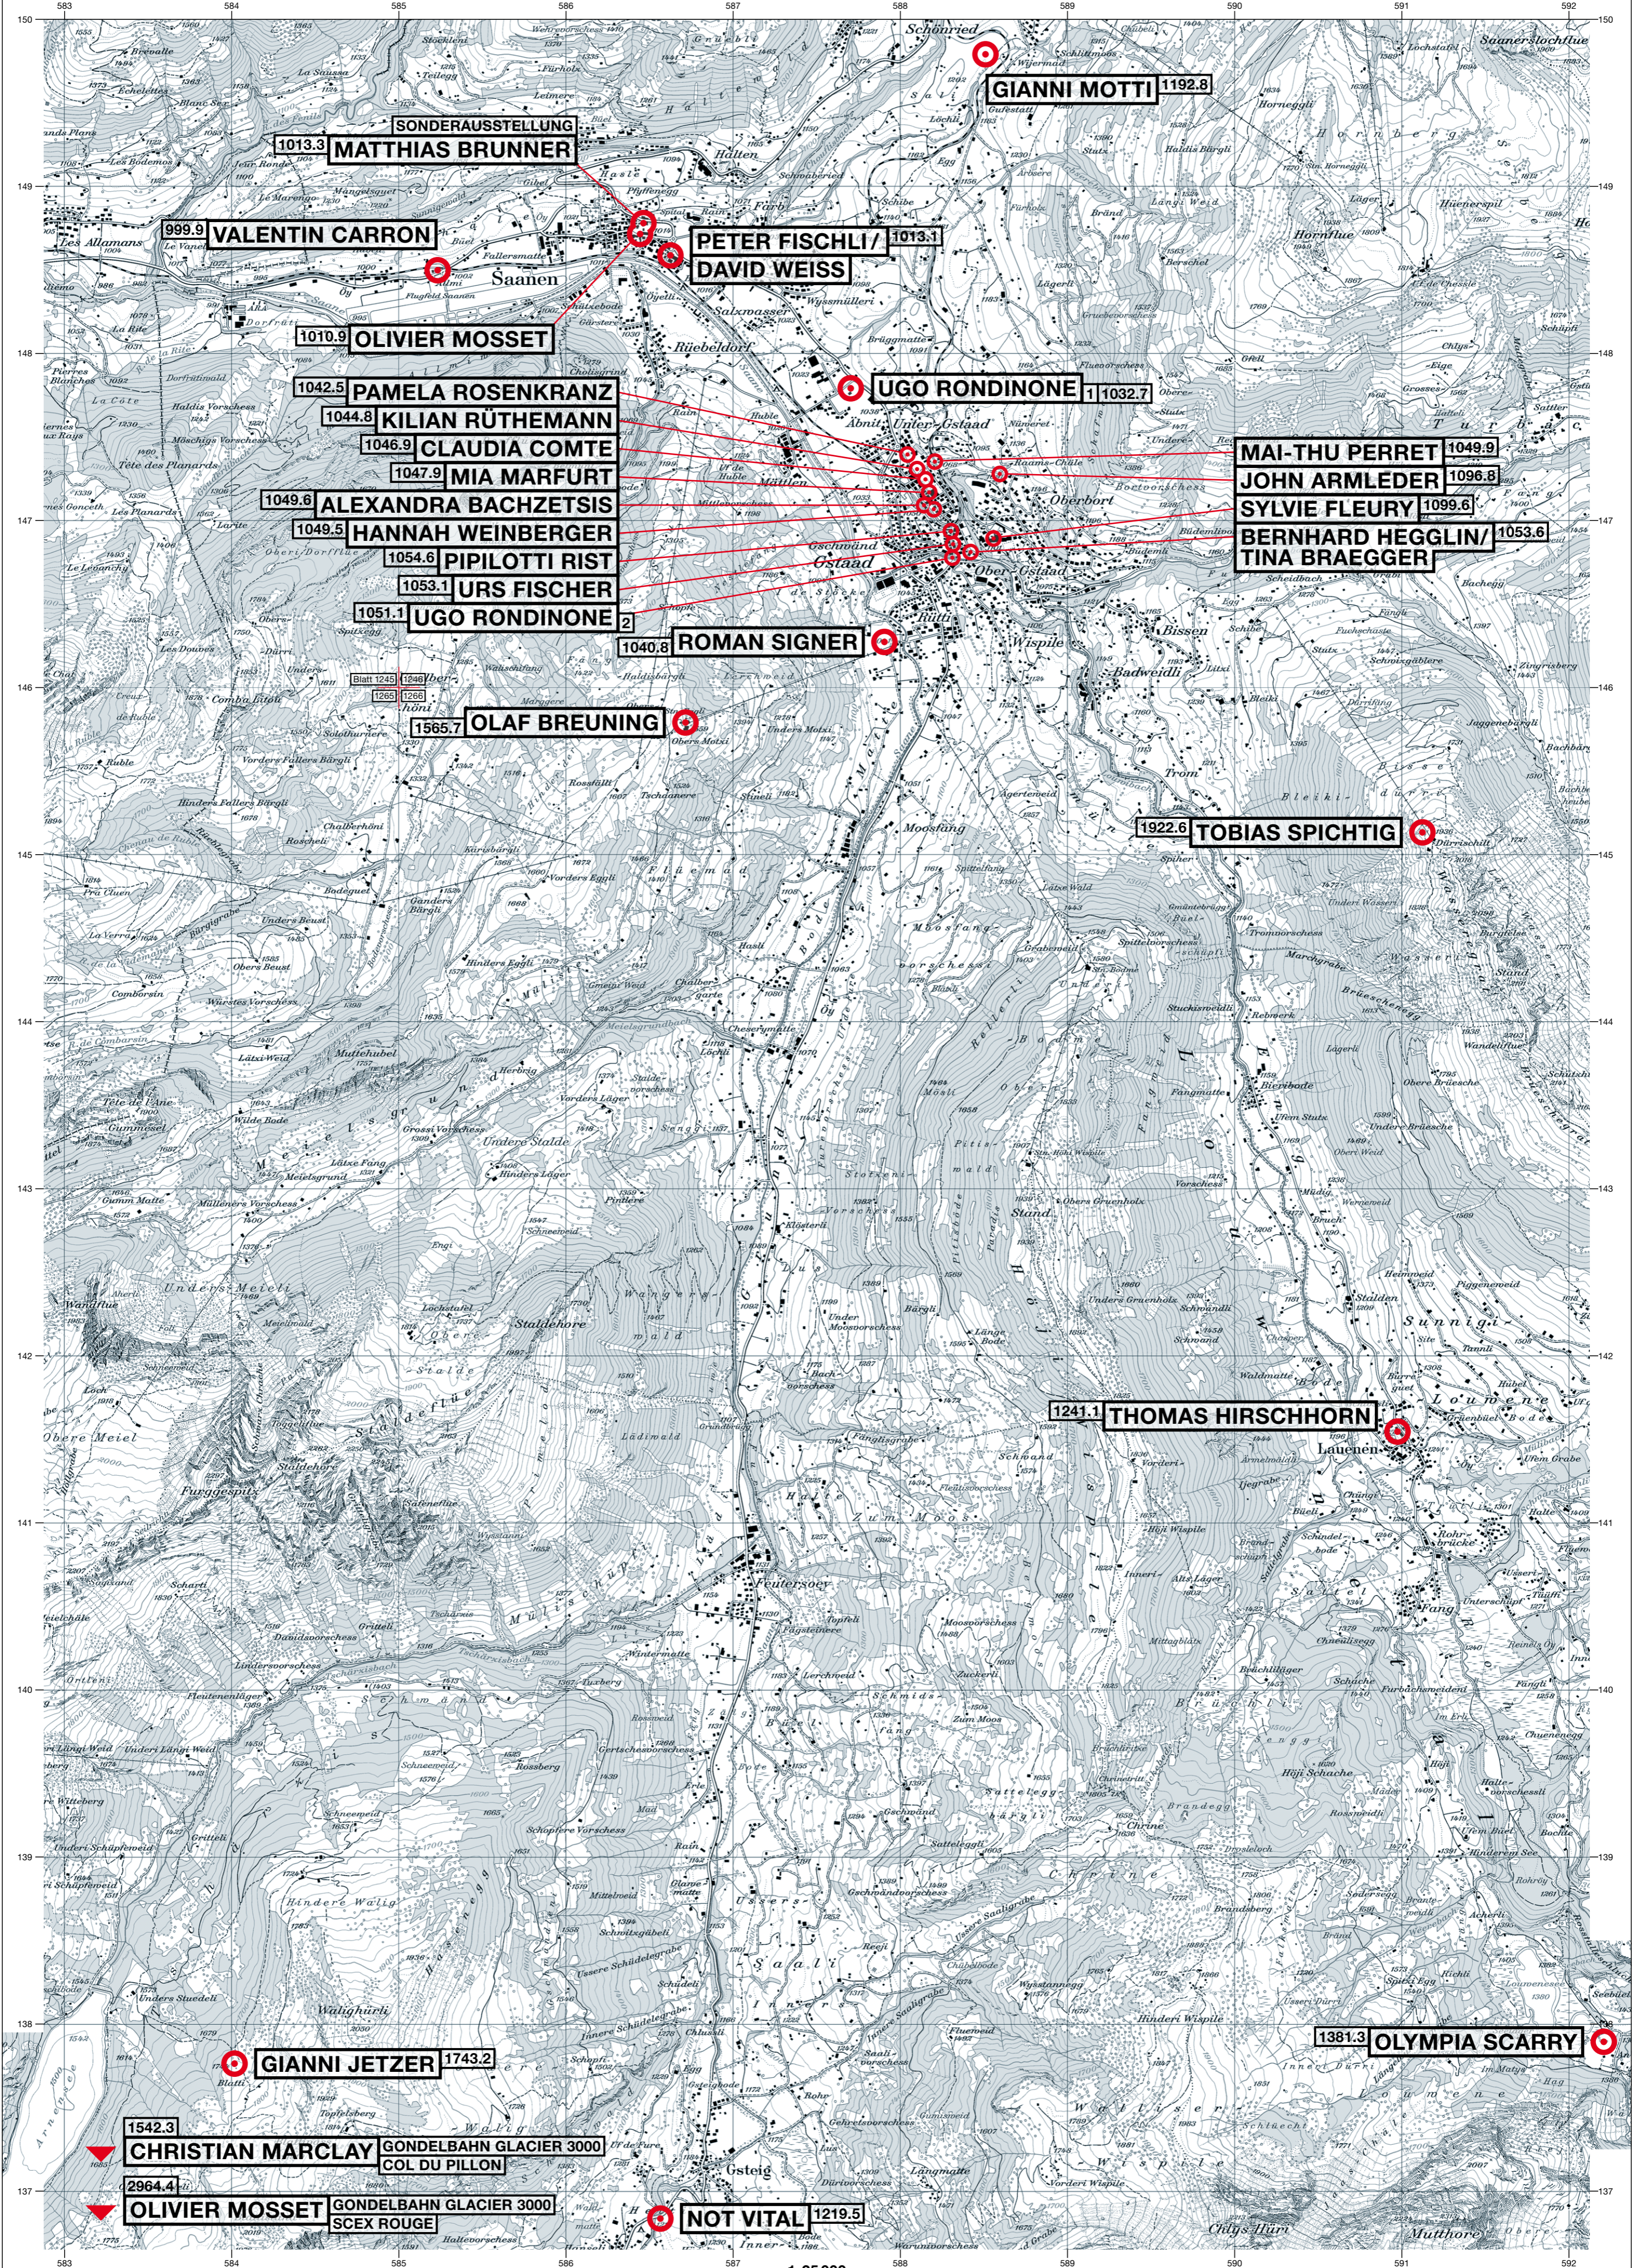

ELEVATION 1049

SONDERAUSSTELLUNG
1013.3 MATTHIAS BRUNNER

GIANNI MOTTI 1192.8

999.9 VALENTIN CARRON

PETER FISCHLI / 1013.1
DAVID WEISS

1010.9 OLIVIER MOSSET

UGO RONDINONE 11032.7

1042.5 PAMELA ROSENKRANZ

1040.8 ROMAN SIGNER

MAI-THU PERRET 1049.9

JOHN ARMLEDER 1096.8

SYLVIE FLEURY 1099.6

BERNHARD HEGGLIN / 1053.6
TINA BRAEGGER

1565.7 OLAF BREUNING

1922.6 TOBIAS SPICHTIG

1241.1 THOMAS HIRSCHHORN

GIANNI JETZER 1743.2

1381.3 OLYMPIA SCARRY

1542.3 CHRISTIAN MARCLAY GONDELBAHN GLACIER 3000

GONDELBAHN GLACIER 3000
COL DU PILLON

2964.4 OLIVIER MOSSET GONDELBAHN GLACIER 3000

SCEX ROUGE

NOT VITAL 1219.5

1:25 000